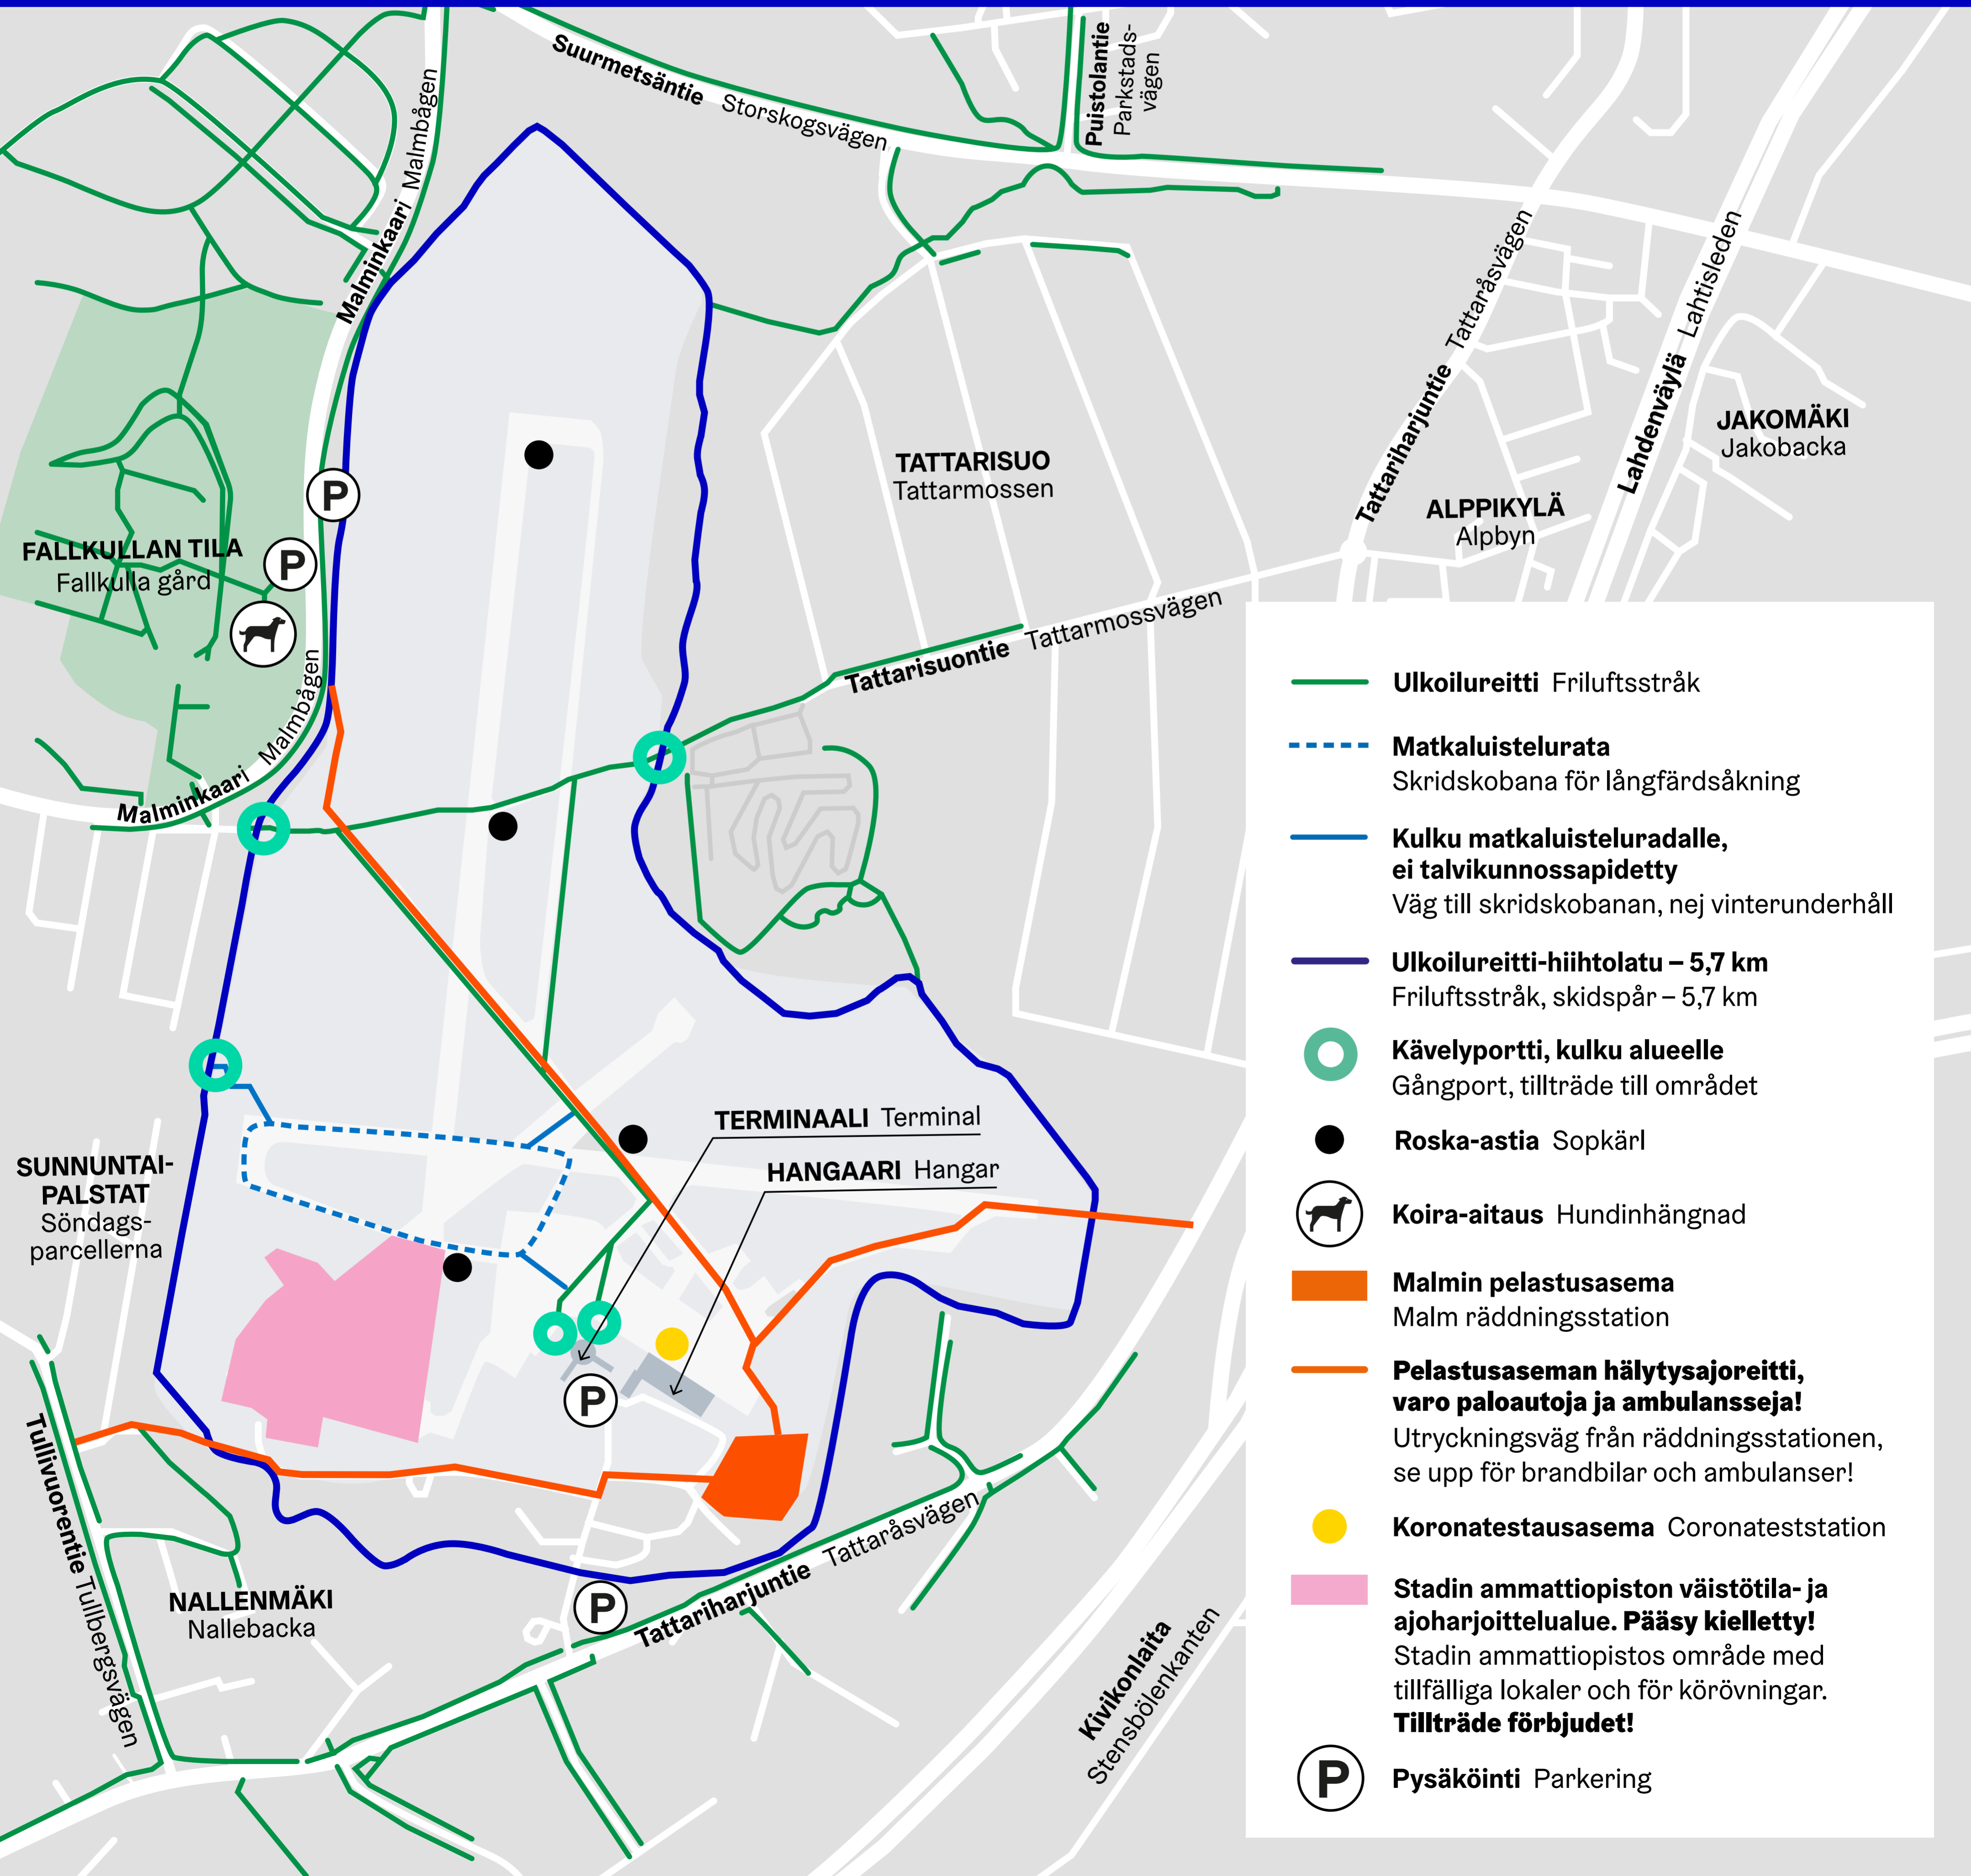

Tervetuloa Malmin kentän alueelle! Välkommen till Malms flygplats!

Helsinki
Helsingfors

Löydä oma tapasi nauttia uudesta virkistysalueesta, muut ihmiset ja alueen toimijat huomioiden. Hitta ditt eget sätt att njuta av det nya friluftsområdet, med hänsyn till andra människor och aktörerna i området.

Aidatulla alueella moottoriajoneuvoilla ajo ilman lupaa on kielletty.
Det är förbjudet att utan tillstånd köra med motorfordon inom det ingärdade området.

- Ulkoilureitti** Friluftsstråk
- Matkaluistelurata**
Skridskobana för långfärdsåkning
- Kulku matkaluisteluradalle, ei talvikunnossapidetty**
Väg till skridskobanan, nej vinterunderhåll
- Ulkoilureitti-hiihtolatu – 5,7 km**
Friluftsstråk, skidspår – 5,7 km
- Kävelyportti, kulku alueelle**
Gångport, tillträde till området
- Roska-astia** Sopkärl
- Koira-aitaus** Hundinhängnad
- Malmin pelastusasema**
Malm räddningsstation
- Pelastusaseman hälytysajoreitti, varo paloautoja ja ambulansseja!**
Utryckningsväg från räddningsstationen, se upp för brandbilar och ambulanser!
- Koronatestausasema** Coronateststation
- Stadin ammattiopiston väistötila- ja ajoharjoittelualue. Pääsy kielletty!**
Stadin ammattiopistos område med tillfälliga lokaler och för körövningar.
Tillträde förbjudet!
- Pysäköinti** Parkering